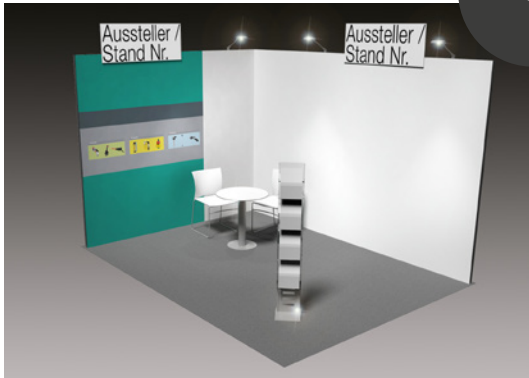

All-In

Musterbeispiel
15m² Eckstand

15 - 23m²

Ausstattung:

- 2x Grafiken je 2,50mx1m in Ihrem Design*
- Konstruktion Aluminium, Bauhöhe 2,5 m
- Wandfüllung aus Stoff, weiss
- Beschriftung (Firmenname & Standnummer) mittels Stoffgrafik als Aufsatzmodul
- Beschriftungselement ca. 120x48 cm horizontal montiert
- Teppichboden standard-rips b1, farbe anthrazit
- 1 Tisch, rund, weiss
- 2 Stühle, weiss
- 1 Prospektständer
- 1 Papierkorb
- 1 LED-Strahler pro 4m² Standfläche
- 1 Dreifachsteckdose, 1KW/230V/10A
- Standreinigung (Mülleimer entleeren und Teppich saugen)
- 1 Parkkarte

All-In Plus

Musterbeispiel
24m² Eckstand

24 - 47m²

Ausstattung:

- 4x Grafiken je 2,50mx1m in Ihrem Design*
- Konstruktion Aluminium, Bauhöhe 2,5 m
- Wandfüllung aus Stoff, weiss
- Beschriftung (Firmenname & Standnummer) mittels Stoffgrafik als Aufsatzmodul
- Beschriftungselement ca. 120x48 cm horizontal montiert
- Teppichboden standard-rips b1, farbe anthrazit
- 1 Tisch, rund, weiss
- 2 Stühle, weiss
- 1 Theke, weiss
- 2 Z-Barhocker
- 1 Stehtisch, weiss
- 1 abschließbare 2m² Kabine mit Aufsatz (3,5m) ab 24m²
- 1 Prospektständer
- 1 Papierkorb
- 1 LED-Strahler pro 4m² Standfläche
- 1 Dreifachsteckdose, 1KW/230V/10A
- Standreinigung (Mülleimer entleeren und Teppich saugen)
- 1 Parkkarte

All-In Premium

Musterbeispiel

ab 48m²

Ausstattung:

- 8x Grafiken je 2,50mx1m in Ihrem Design*
- Konstruktion Aluminium, Bauhöhe 2,5 m
- Wandfüllung aus Stoff, weiss
- Beschriftung (Firmenname & Standnummer) mittels Stoffgrafik als Aufsatzmodul
- Beschriftungselement ca. 120x48 cm horizontal montiert
- Teppichboden standard-rips b1, farbe anthrazit
- 3 Tische, rund, weiss
- 6 Stühle, weiss
- 1 Theke
- 2 abschließbare 2m² Kabinen mit Aufsatz (3,5m)
- 2 Prospektständer
- 1 Papierkorb
- 1 LED-Strahler pro 4m² Standfläche
- 1 Dreifachsteckdose, 1KW/230V/10A
- Standreinigung (Mülleimer entleeren und Teppich saugen)
- 1 Parkkarte