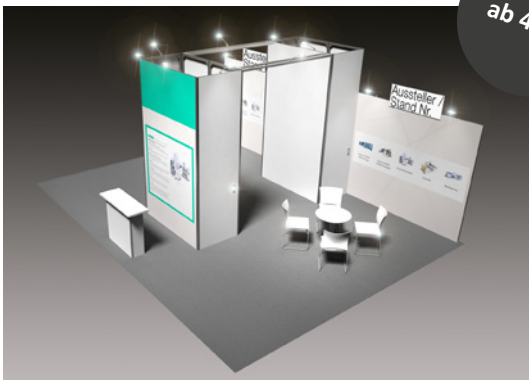

All-In

Musterbeispiel
15m² Eckstand

15 - 23m²

Ausstattung:

- 2x Grafiken je 2,50mx1m in Ihrem Design*
- Konstruktion Aluminium, Bauhöhe 2,5 m
- Wandfüllung aus Stoff, weiss
- Beschriftung (Firmenname & Standnummer) mittels Stoffgrafik als Aufsatzmodul
- Beschriftungselement ca. 120x48 cm horizontal montiert
- Teppichboden standard-rips b1, farbe anthrazit
- 1 Tisch, rund, weiss
- 2 Stühle, weiss
- 1 Prospektständer
- 1 Papierkorb
- 1 LED-Strahler pro 4m² Standfläche
- 1 Dreifachsteckdose, 1KW/230V/10A
- Standreinigung (Mülleimer entleeren und Teppich saugen)
- 1 Parkkarte

All-In Plus

Musterbeispiel
24m² Eckstand

24 - 47m²

Ausstattung:

- 4x Grafiken je 2,50mx1m in Ihrem Design*
- Konstruktion Aluminium, Bauhöhe 2,5 m
- Wandfüllung aus Stoff, weiss
- Beschriftung (Firmenname & Standnummer) mittels Stoffgrafik als Aufsatzmodul
- Beschriftungselement ca. 120x48 cm horizontal montiert
- Teppichboden standard-rips b1, farbe anthrazit
- 1 Tisch, rund, weiss
- 2 Stühle, weiss
- 1 Theke, weiss
- 2 Z-Barhocker
- 1 Stehtisch, weiss
- 1 abschließbare 2m² Kabine mit Aufsatz (3,5m) ab 24m²
- 1 Prospektständer
- 1 Papierkorb
- 1 LED-Strahler pro 4m² Standfläche
- 1 Dreifachsteckdose, 1KW/230V/10A
- Standreinigung (Mülleimer entleeren und Teppich saugen)
- 1 Parkkarte

All-In Premium

Musterbeispiel

ab 48m²

Ausstattung:

- 8x Grafiken je 2,50mx1m in Ihrem Design*
- Konstruktion Aluminium, Bauhöhe 2,5 m
- Wandfüllung aus Stoff, weiss
- Beschriftung (Firmenname & Standnummer) mittels Stoffgrafik als Aufsatzmodul
- Beschriftungselement ca. 120x48 cm horizontal montiert
- Teppichboden standard-rips b1, farbe anthrazit
- 3 Tische, rund, weiss
- 6 Stühle, weiss
- 1 Theke
- 2 abschließbare 2m² Kabinen mit Aufsatz (3,5m)
- 2 Prospektständer
- 1 Papierkorb
- 1 LED-Strahler pro 4m² Standfläche
- 1 Dreifachsteckdose, 1KW/230V/10A
- Standreinigung (Mülleimer entleeren und Teppich saugen)
- 1 Parkkarte