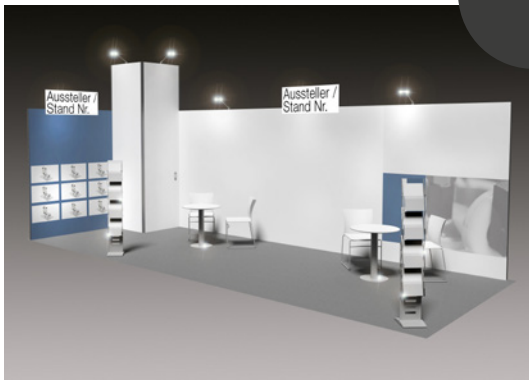

All-In

Musterbeispiel
15m² Eckstand

15 - 23m²

Ausstattung:

- 2x Grafiken je 2,50mx1m in Ihrem Design*
- Konstruktion Aluminium, Bauhöhe 2,5 m
- Wandfüllung aus Stoff, weiss
- Beschriftung (Firmenname & Standnummer) mittels Stoffgrafik als Aufsatzmodul
- Beschriftungselement ca. 120x48 cm horizontal montiert
- Teppichboden standard-rips b1, farbe anthrazit
- 1 Tisch, rund, weiss
- 2 Stühle, weiss
- 1 Prospektständer
- 1 Papierkorb
- 1 LED-Strahler pro 4m² Standfläche
- 1 Dreifachsteckdose, 1KW/230V/10A
- Standreinigung (Mülleimer entleeren und Teppich saugen)
- 1 Parkkarte

All-In Plus

Musterbeispiel
24m² Eckstand

24 - 47m²

Ausstattung:

- 4x Grafiken je 2,50mx1m in Ihrem Design*
- Konstruktion Aluminium, Bauhöhe 2,5 m
- Wandfüllung aus Stoff, weiss
- Beschriftung (Firmenname & Standnummer) mittels Stoffgrafik als Aufsatzmodul
- Beschriftungselement ca. 120x48 cm horizontal montiert
- Teppichboden standard-rips b1, farbe anthrazit
- 1 Tisch, rund, weiss
- 2 Stühle, weiss
- 1 Theke, weiss
- 2 Z-Barhocker
- 1 Stehtisch, weiss
- 1 abschließbare 2m² Kabine mit Aufsatz (3,5m) ab 24m²
- 1 Prospektständer
- 1 Papierkorb
- 1 LED-Strahler pro 4m² Standfläche
- 1 Dreifachsteckdose, 1KW/230V/10A
- Standreinigung (Mülleimer entleeren und Teppich saugen)
- 1 Parkkarte

All-In Premium

Musterbeispiel

ab 48m²

Ausstattung:

- 8x Grafiken je 2,50mx1m in Ihrem Design*
- Konstruktion Aluminium, Bauhöhe 2,5 m
- Wandfüllung aus Stoff, weiss
- Beschriftung (Firmenname & Standnummer) mittels Stoffgrafik als Aufsatzmodul
- Beschriftungselement ca. 120x48 cm horizontal montiert
- Teppichboden standard-rips b1, farbe anthrazit
- 3 Tische, rund, weiss
- 6 Stühle, weiss
- 1 Theke
- 2 abschließbare 2m² Kabinen mit Aufsatz (3,5m)
- 2 Prospektständer
- 1 Papierkorb
- 1 LED-Strahler pro 4m² Standfläche
- 1 Dreifachsteckdose, 1KW/230V/10A
- Standreinigung (Mülleimer entleeren und Teppich saugen)
- 1 Parkkarte